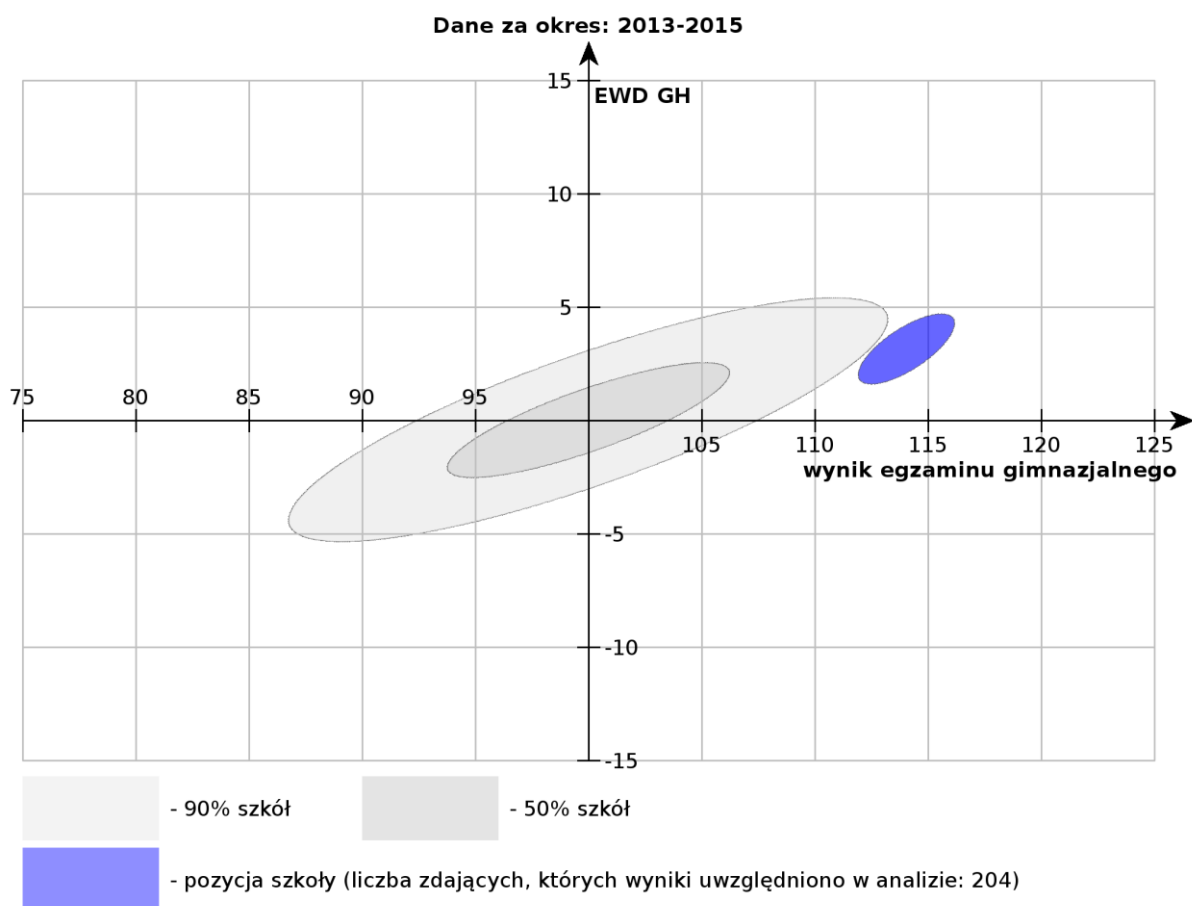

Gdańskie Gimnazjum Lingwista im. Hymnu Narodowego

EDUKACYJNA WARTOŚĆ DODANA
(EWD 2013-2015)

CZEŚĆ HUMANISTYCZNA

CZĘŚĆ MATEMATYCZNO-PRZYRODNICZA